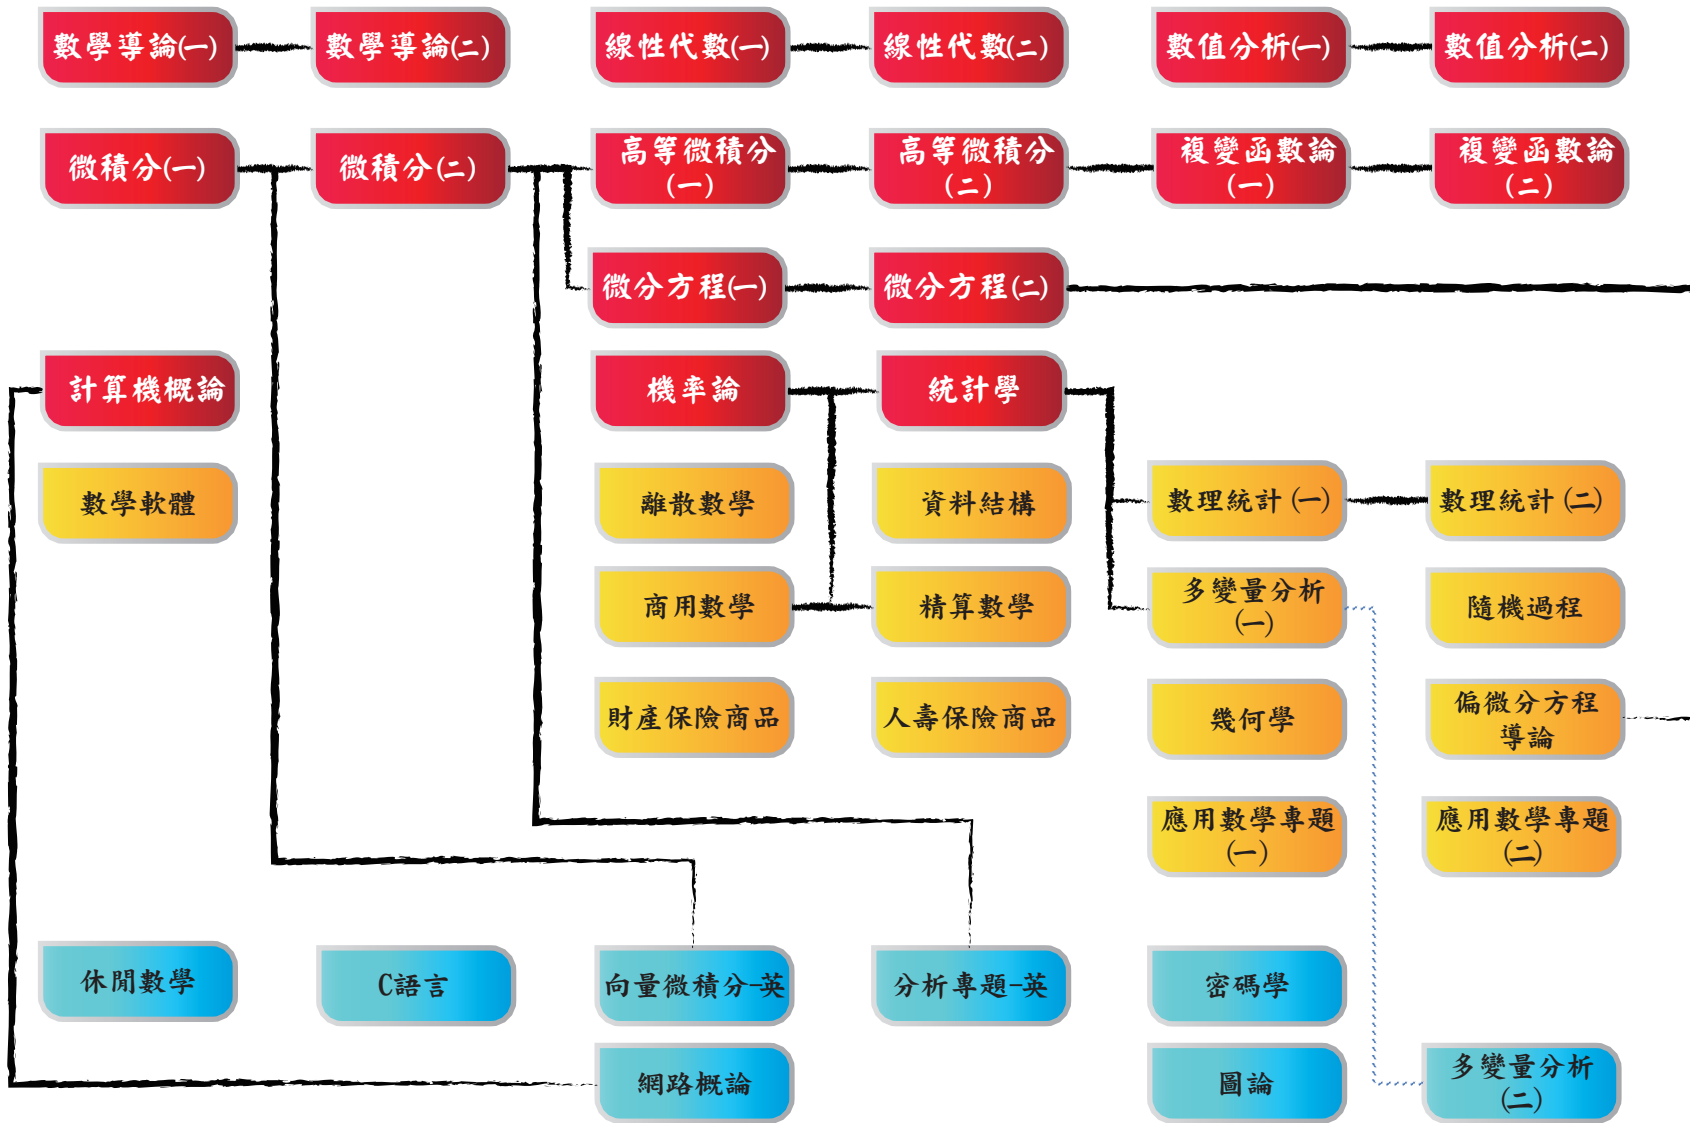

輔仁大學理工學院數學系學士班應數組專業科目課程流程圖

(108學年度入學起學生適用)

大一上

大一下

大二上

大二下

大三上

大三下

大四上

大四下

備註：必修：

必選：

選修：

—— 擋修

- - - 先修課

必修課程計49學分

必選課程至少要選修15學分
會因應當學年度系所開課規劃做適度調整

選修課程會因應當學年度
系所開課規劃做適度調整