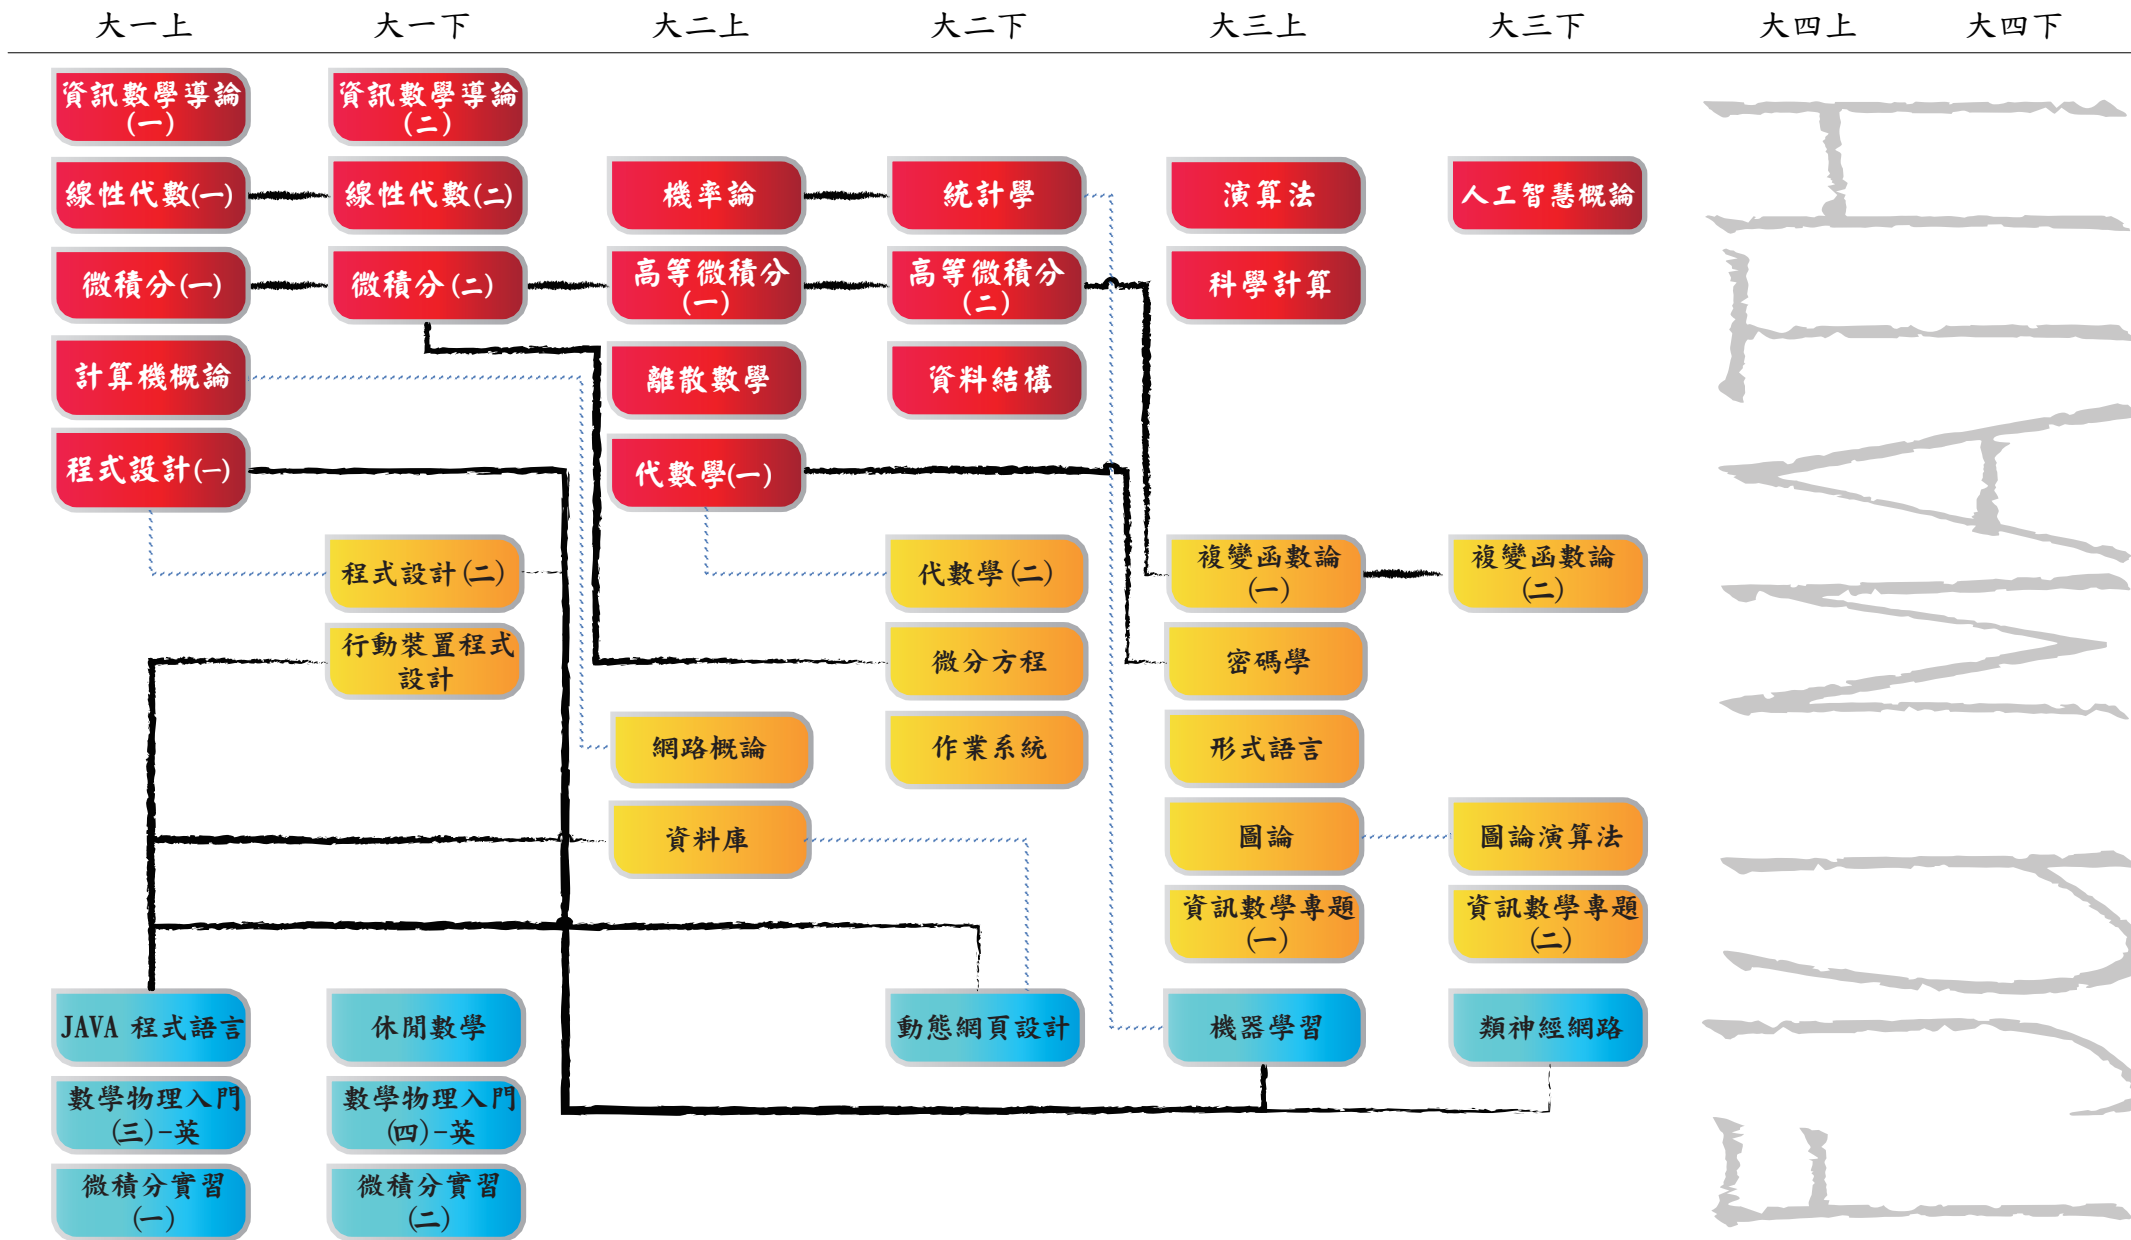

# 輔仁大學理工學院數學系學士班資數組專業科目課程流程圖

(108學年度入學起學生適用)

備註：必修：

必修課程計49學分

必選：

必選課程至少要選修15學分  
會因應當學年度系所開課規劃做適度調整

選修：

選修課程會因應當學年度  
系所開課規劃做適度調整

擋修

先修課